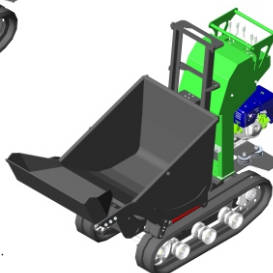

### Linha - MD400

A linha de mini Dumper MD400, são os menores da série, apresentando uma infinidade de utilidades.

Equipamentos que podem ser utilizados em operações agrícolas, serviços de jardinagens, obras civis, residenciais e rodoviárias, em reduzidíssimas dimensões, com alta performance, agilidade e versatilidade.

Mini Dumper MD400-CC  
• Caçamba construção civil.

Mini Dumper MD400-AC  
• Caçamba construção civil.  
• Autocarregador.

Mini Dumper MD400-DE  
• Caçamba construção civil.  
• Descarregamento elevatório.

Mini Dumper MD400-AC.DE  
• Caçamba construção civil.  
• Autocarregador.  
• Descarregamento elevatório.