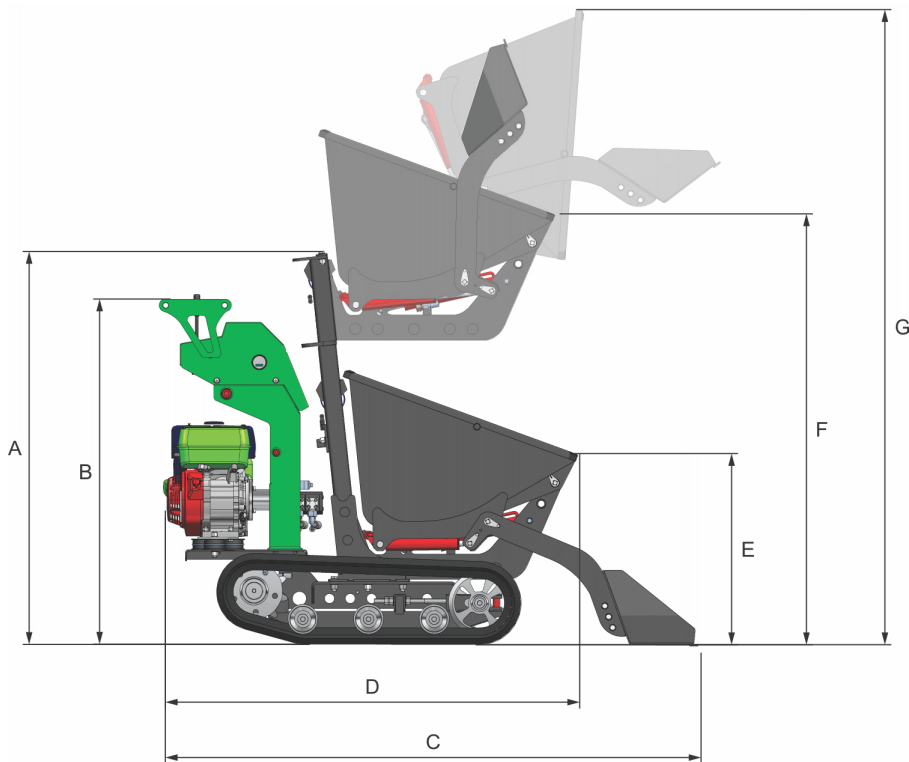

### Linha - MD400

A linha de mini Dumper MD400, são os menores da série, apresentando uma infinidade de utilidades.

Equipamentos que podem ser utilizados em operações agrícolas, serviços de jardinagens, obras civis, residenciais e rodoviárias, em reduzidíssimas dimensões, com alta performance, agilidade e versatilidade.

#### MD400-CC MD400-AC MD400-DE MD400-AC.DE

	Capacidade de carga (Kg)		500	450	400	350
	A (mm) = Altura torre		0000	0000	1395	1395
	B (mm) = Altura console		1230	1230	1230	1230
	E (mm) = Altura mínima		745	810	680	680
	F (mm) = Altura máxima		000	000	1530	1530
	G (mm) = Altura total		1340	1380	2250	2250
	C (mm) = Comprimento total		0000	1885	0000	1900
	D (mm) = Comprimento parcial		1440	1420	1490	1490
	L (mm) = Largura total		682	715	670	715
	<b>G</b> Gasolina	Potência	8cv	8cv	8cv	8cv
	Partida Manual	Reservatório	6 litros	6 litros	6 litros	6 litros
		Consumo	2,4 l/h	2,4 l/h	2,4 l/h	2,4 l/h
	<b>D</b> Diesel	Potência	8cv	8cv	8cv	8cv
	Partida Manual	Reservatório	3,3 litros	3,3 litros	3,3 litros	3,3 litros
		Consumo	1,4 l/h	1,4 l/h	1,4 l/h	1,4 l/h
	Inclinação transversal (graus°)		30	30	25	25
	Inclinação longitudinal (graus°)		30	30	25	25
	Velocidade deslocamento (km/h)		1,7	1,7	1,7	1,7
	Peso equipamento (Kg)		270	325	350	380

Mini Dumper MD400-CC  
• Caçamba construção civil.

Mini Dumper MD400-AC  
• Caçamba construção civil.  
• Autocarregador.

Mini Dumper MD400-DE  
• Caçamba construção civil.  
• Descarregamento elevatório.

Mini Dumper MD400-AC.DE  
• Caçamba construção civil.  
• Autocarregador.  
• Descarregamento elevatório.