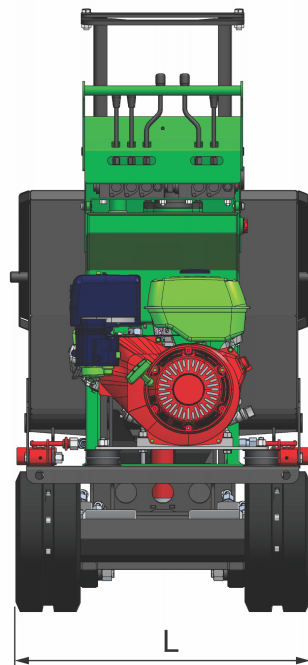

### Linha - MD400

A linha de mini Dumper MD400, são os menores da série, apresentando uma infinidade de utilidades.

Equipamentos que podem ser utilizados em operações agrícolas, serviços de jardinagens, obras civis, residenciais e rodoviárias, em reduzidíssimas dimensões, com alta performance, agilidade e versatilidade.

#### MD400-CC MD400-AC MD400-DE MD400-AC.DE

	Capacidade de carga (Kg)		500	450	400	350
	A (mm) = Altura torre		0000	0000	1395	1395
	B (mm) = Altura console		1230	1230	1230	1230
	E (mm) = Altura mínima		745	810	680	680
	F (mm) = Altura máxima		000	000	1530	1530
	G (mm) = Altura total		1340	1380	2250	2250
	C (mm) = Comprimento total		0000	1885	0000	1900
	D (mm) = Comprimento parcial		1440	1420	1490	1490
	L (mm) = Largura total		682	715	670	715
	<b>G</b> Gasolina	Potência	8cv	8cv	8cv	8cv
	Partida Manual	Reservatório	6 litros	6 litros	6 litros	6 litros
		Consumo	2,4 l/h	2,4 l/h	2,4 l/h	2,4 l/h
	<b>D</b> Diesel	Potência	8cv	8cv	8cv	8cv
	Partida Manual	Reservatório	3,3 litros	3,3 litros	3,3 litros	3,3 litros
		Consumo	1,4 l/h	1,4 l/h	1,4 l/h	1,4 l/h
	Inclinação transversal (graus°)		30	30	25	25
	Inclinação longitudinal (graus°)		30	30	25	25
	Velocidade deslocamento (km/h)		1,7	1,7	1,7	1,7
	Peso equipamento (Kg)		270	325	350	380

Mini Dumper MD400-CC  
• Caçamba construção civil.

Mini Dumper MD400-AC  
• Caçamba construção civil.  
• Autocarregador.

Mini Dumper MD400-DE  
• Caçamba construção civil.  
• Descarregamento elevatório.