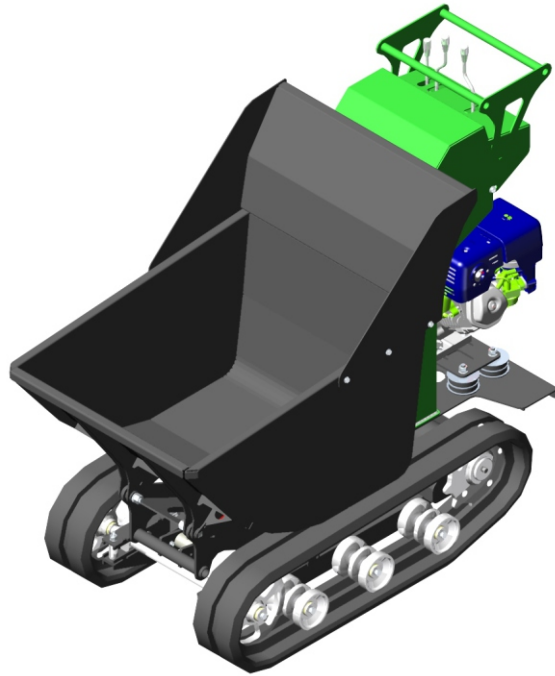

LOGIMATEC

MD400

MINI DUMPER

Divisão

Μini Μάχινες