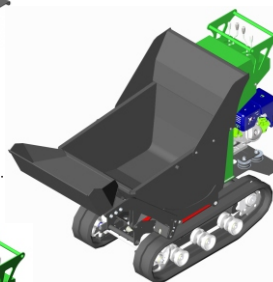

### Linha - MD400

A linha de mini Dumper MD400, são os menores da série, apresentando uma infinidade de utilidades.

Equipamentos que podem ser utilizados em operações agrícolas, serviços de jardinagens, obras civis, residenciais e rodoviárias, em reduzidíssimas dimensões, com alta performance, agilidade e versatilidade.

#### MD400-CC MD400-AC MD400-DE MD400-AC.DE

	Capacidade de carga (Kg)		500	450	400	350
	A (mm) = Altura torre		0000	0000	1395	1395
	B (mm) = Altura console		1230	1230	1230	1230
	E (mm) = Altura mínima		745	810	680	680
	F (mm) = Altura máxima		000	000	1530	1530
	G (mm) = Altura total		1340	1380	2250	2250
	C (mm) = Comprimento total		0000	1885	0000	1900
	D (mm) = Comprimento parcial		1440	1420	1490	1490
	L (mm) = Largura total		682	715	670	715
	<b>G</b> Gasolina	Potência	8cv	8cv	8cv	8cv
	Partida Manual	Reservatório	6 litros	6 litros	6 litros	6 litros
		Consumo	2,4 l/h	2,4 l/h	2,4 l/h	2,4 l/h
	<b>D</b> Diesel	Potência	8cv	8cv	8cv	8cv
	Partida Manual	Reservatório	3,3 litros	3,3 litros	3,3 litros	3,3 litros
		Consumo	1,4 l/h	1,4 l/h	1,4 l/h	1,4 l/h
	Inclinação transversal (graus°)		30	30	25	25
	Inclinação longitudinal (graus°)		30	30	25	25
	Velocidade deslocamento (km/h)		1,7	1,7	1,7	1,7
	Peso equipamento (Kg)		270	325	350	380

Mini Dumper MD400-CC  
• Caçamba construção civil.

Mini Dumper MD400-AC  
• Caçamba construção civil.  
• Autocarregador.

Mini Dumper MD400-DE  
• Caçamba construção civil.  
• Descarregamento elevatório.